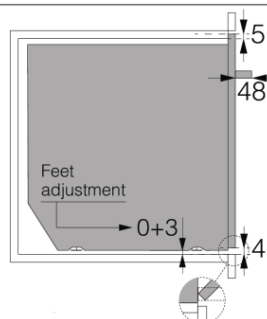

Дизайн и встраивание

- Материал дверцы: Стеклопанель
- Цвет: Черный
- Регулируемые ножки: 4
- Монтажные размеры (вхшхг): 59 × 56 × 55 см

Безопасность и уход

- Динамическая система охлаждения DC+
- Плавное открывание и закрывание дверцы
- Съёмный стеклопакет
- Очистка паром AquaClean
- Сувид: приготовление в вакууме
- Очистка от накипи

Размеры

- Габаритные размеры (вхшг): 59,5 × 59,5 × 54,6 см
- Длина присоединительного кабеля: 1,5 м
- Вес нетто: 51,1 кг

Логистическая информация

- Размеры в упаковке (вхшг): 70 × 66 × 70 см
- Вес брутто: 56,3 кг
- Артикул: 507872
- EAN-код: 3838942072895

Elements 60 cm