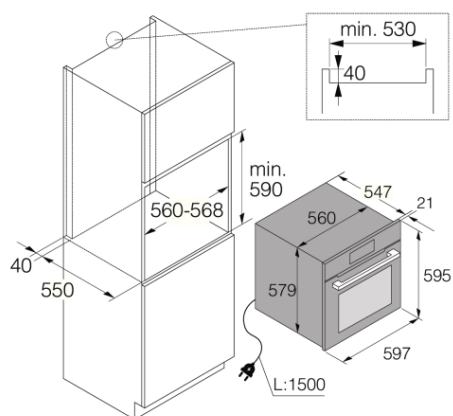

Дизайн и встраивание

- Материал дверцы: Стеклопанель
- Цвет: Черный
- Регулируемые ножки: 4
- Монтажные размеры (вхшхг): 59 × 56 × 55 см

Безопасность и уход

- Динамическая система охлаждения DC+
- Плавное открывание и закрывание дверцы
- Съёмный стеклопакет
- Очистка паром AquaClean
- Сувид: приготовление в вакууме
- Очистка от накипи

Размеры

- Габаритные размеры (вхшг): 59,5 × 59,5 × 54,6 см
- Длина присоединительного кабеля: 1,5 м
- Вес нетто: 51,1 кг

Логистическая информация

- Размеры в упаковке (вхшг): 70 × 66 × 70 см
- Вес брутто: 56,3 кг
- Артикул: 507872
- EAN-код: 3838942072895