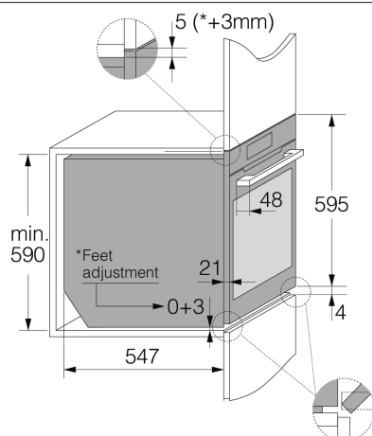

Дизайн и встраивание

- Материал дверцы: Стеклопанель
- Цвет: Черный
- Регулируемые ножки: 4
- Монтажные размеры (вхшхг): 59 × 56 × 55 см

Безопасность и уход

- Динамическая система охлаждения DC+
- Плавное открывание и закрывание дверцы
- Съёмный стеклопакет
- Очистка паром AquaClean
- Сувид: приготовление в вакууме
- Очистка от накипи

Размеры

- Габаритные размеры (вхшг): 59,5 × 59,5 × 54,6 см
- Длина присоединительного кабеля: 1,5 м
- Вес нетто: 51,1 кг

Логистическая информация

- Размеры в упаковке (вхшг): 70 × 66 × 70 см
- Вес брутто: 56,3 кг
- Артикул: 507872
- EAN-код: 3838942072895

Elements 60 cm