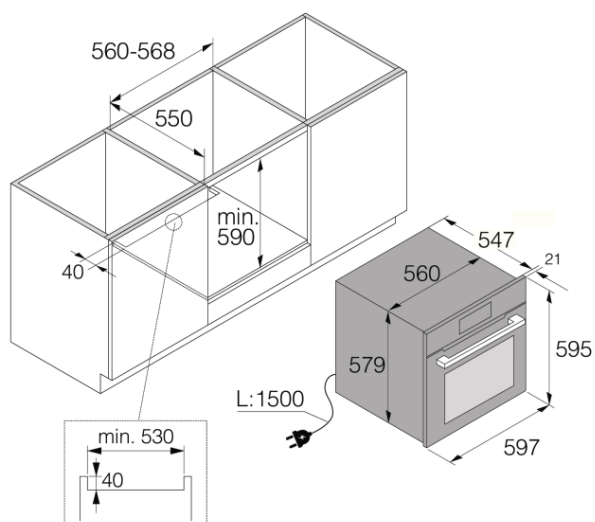

OCS8678G

Тип установки: Встраиваемый прибор
Дизайн линия: Elements
Цвет: Черный
Габаритные размеры (вхшхг): 59,5 × 59,5 × 54,6 см

Конструкция и исполнение

- Максимальная температура в духовке: 230 °C
- Термозонд для мяса
- MultiSteam 360°: полное использование пара

Дизайн и встраивание

- Материал дверцы: Стеклопанель
- Цвет: Черный
- Регулируемые ножки: 4
- Монтажные размеры (вхшхг): 59 × 56 × 55 см

Безопасность и уход

- Динамическая система охлаждения DC+
- Плавное открывание и закрывание дверцы
- Съёмный стеклопакет
- Очистка паром AquaClean
- Сувид: приготовление в вакууме
- Очистка от накипи

Размеры

- Габаритные размеры (вхшг): 59,5 × 59,5 × 54,6 см
- Длина присоединительного кабеля: 1,5 м
- Вес нетто: 51,1 кг

Логистическая информация

- Размеры в упаковке (вхшг): 70 × 66 × 70 см
- Вес брутто: 56,3 кг
- Артикул: 507872
- EAN-код: 3838942072895