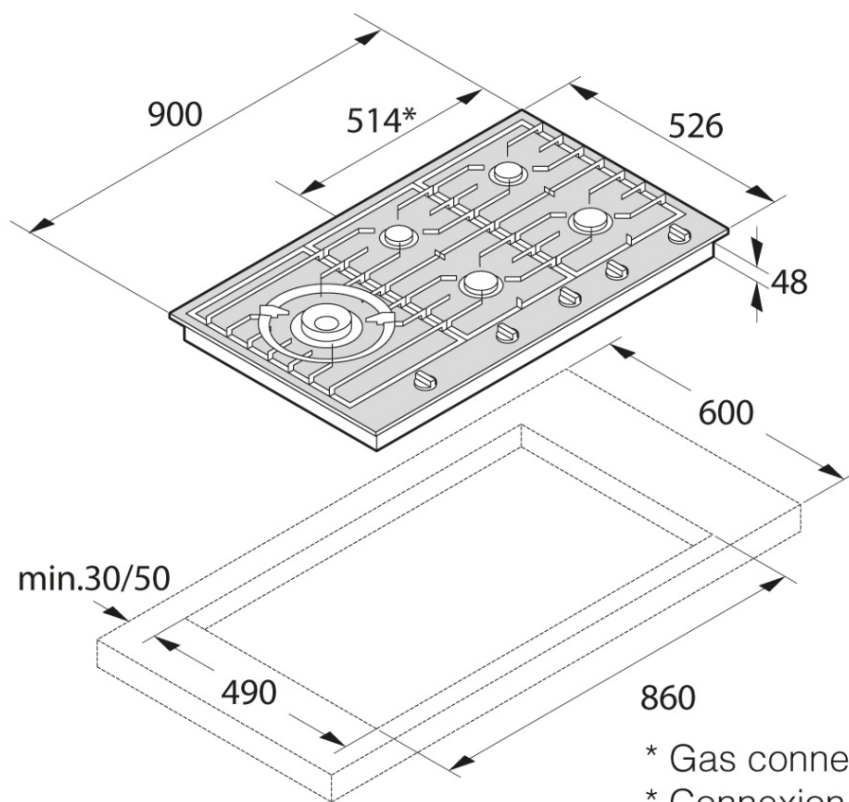

HG1986SB

Газовая варочная панель

Общее описание

HG1986SB
Дизайн линия: Craft
Цвет: Нержавеющая сталь
Мощность подключения: 1 Вт
Габаритные размеры (вхшхг): 4,8 × 90 × 52,6 см

Конструкция и исполнение

- Мощность подключения: 1 Вт

Свойства и опции

- Вид и давление газа: Природный газ G20/20
- Сжиженный газ G30/G31-28-30/37: Сжиженный газ G30/G31-28-30/37

Управление

- Автоматический электроподжиг варочной поверхности

Дизайн и встраивание

- Монтажные размеры (вхшхг): 5,5 × 86 × 49 см

Технические характеристики

- Мощность подключения: 1 Вт
- Частота: 50-60 Hz
- Количество конфорок: 5

Размеры

- Габаритные размеры (вхшхг): 4,8 × 90 × 52,6 см
- Длина присоединительного кабеля: 1,5 м
- Вес нетто: 18,4 кг

Логистическая информация

- Размеры в упаковке (вхшхг): 21 × 95 × 59,6 см
- Вес брутто: 21,2 кг
- Артикул: 476665
- EAN-код: 3838942016509

- * Gas connection
- * Connexion au gaz
- * Connessione gas
- * Подключение газа