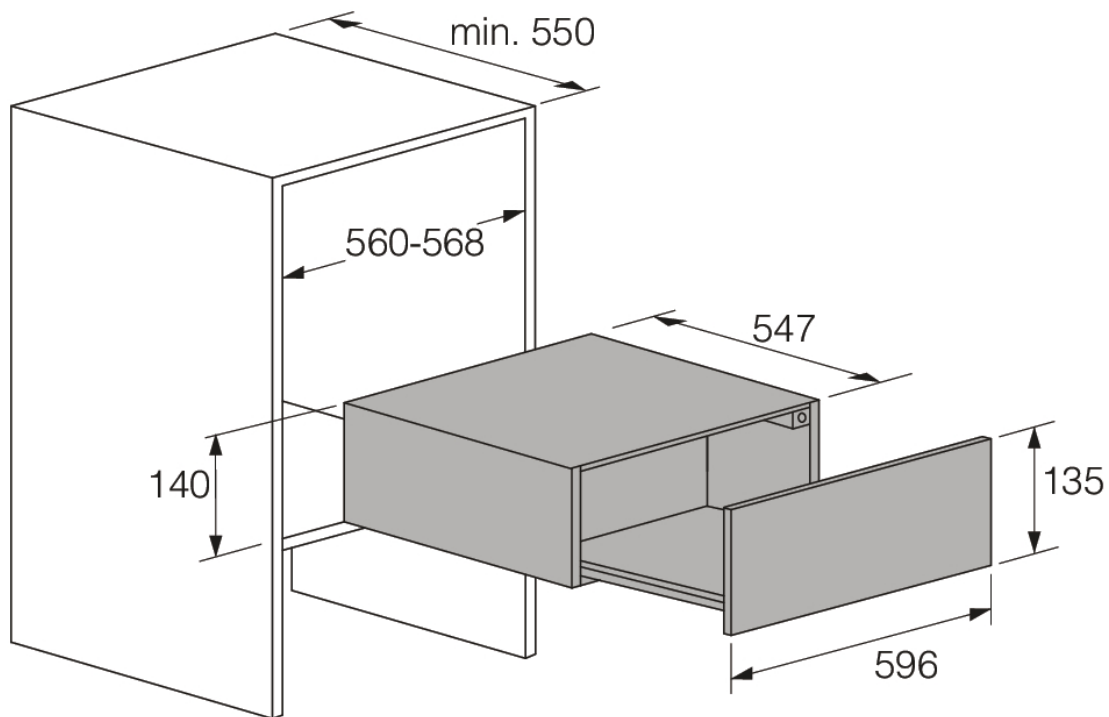

Дизайн и встраивание

- Подходит для встраивания с духовыми шкафами
- Возможность установки под духовым шкафом
- Монтажные размеры (вхшхг): 14 × 56-56,8 × 55 см

Технические характеристики

- Мощность подключения: 810 Вт
- Номинальный ток: 10 А
- Частота: 50-60 Hz

Размеры

- Габаритные размеры (вхшхг): 14 × 59,7 × 55 см
- Длина присоединительного кабеля: 1,8 м
- Вес нетто: 15 кг

Логистическая информация

- Размеры в упаковке (вхшхг): 18,4 × 63,8 × 65,2 см
- Вес брутто: 17 кг
- Артикул: 741865
- EAN-код: 3838782672828